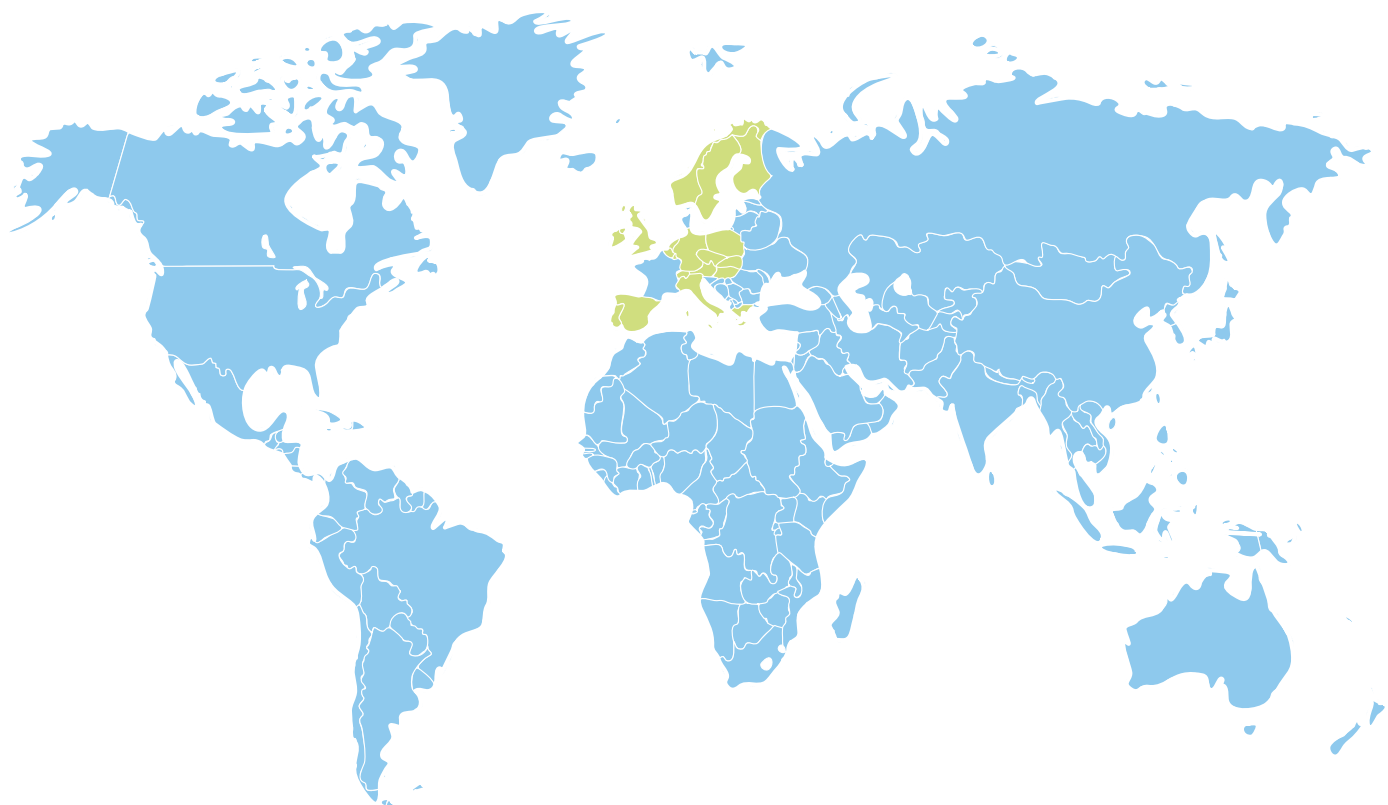

Les délais des paquets internationaux prioritaires

Rapidité, efficacité et sécurité :
retrouvez ici tous les délais de livraison de vos envois vers le monde entier.

- Moins de 3 jours
- 3 à 4 jours
- 4 à 6 jours
- 5 à 8 jours
- 8 à 10 jours
- Délais non mesurés

Les délais des envois en Marketing Direct

2 zones d'expédition :

-  Union européenne et Suisse à J+8*
-  Reste du monde à J+12*

* Délais moyens indicatifs

Les délais des envois du Courrier relationnel

Les tarifs par zone au départ de France métropolitaine

DESTINATIONS	PRIO	ÉCO	ZONE
Açores	J + 3	J + 6	1
Afghanistan	J + 12	J + 17	2
Afrique	J + 5/7	J + 10/12	2
Albanie	J + 5	J + 10	2
Algérie (Alger)	J + 3/5	J + 8/10	2
Algérie (reste du pays)	J + 5/7	J + 10/12	2
Allemagne	J + 2	J + 6	1
Angola	J + 6/8	J + 11/13	2
Anguilla	J + 6	J + 11	2
Antigua et Barbuda	J + 6	J + 11	2
Antilles Néerlandaises	J + 5	J + 10	2
Arabie Saoudite	J + 4/6	J + 9/11	2
Argentine (Buenos Aires)	J + 4/5	J + 9/10	2
Argentine (reste du pays)	J + 7	J + 12	2
Arménie (Erevan)	J + 7	J + 12	2
Arménie (reste du pays)	J + 9/10	J + 14/15	2
Ascension	J + 5	J + 10	2
Australie (Melbourne/Sydney)	J + 5	J + 10	2
Australie (reste du pays)	J + 6/8	J + 11/13	2
Autriche	J + 2	J + 6	1
Azerbaïdjan	J + 7/9	J + 12/14	2
Bahamas	J + 5/7	J + 10/12	2
Bahreïn	J + 4/6	J + 9/11	2
Bangladesh	J + 6/7	J + 11/12	2
Barbade	J + 5	J + 10	2
Belgique	J + 2	J + 4	1
Belize	J + 6	J + 11	2
Bénin (Cotonou)	J + 4/5	J + 9/10	2
Bénin (reste du pays)	J + 5/7	J + 10/12	2
Bermudes	J + 6	J + 11	2
Bhoutan	J + 6/9	J + 11/14	2
Biélorussie	J + 5	J + 10	2
Bolivie	J + 5/7	J + 10/12	2