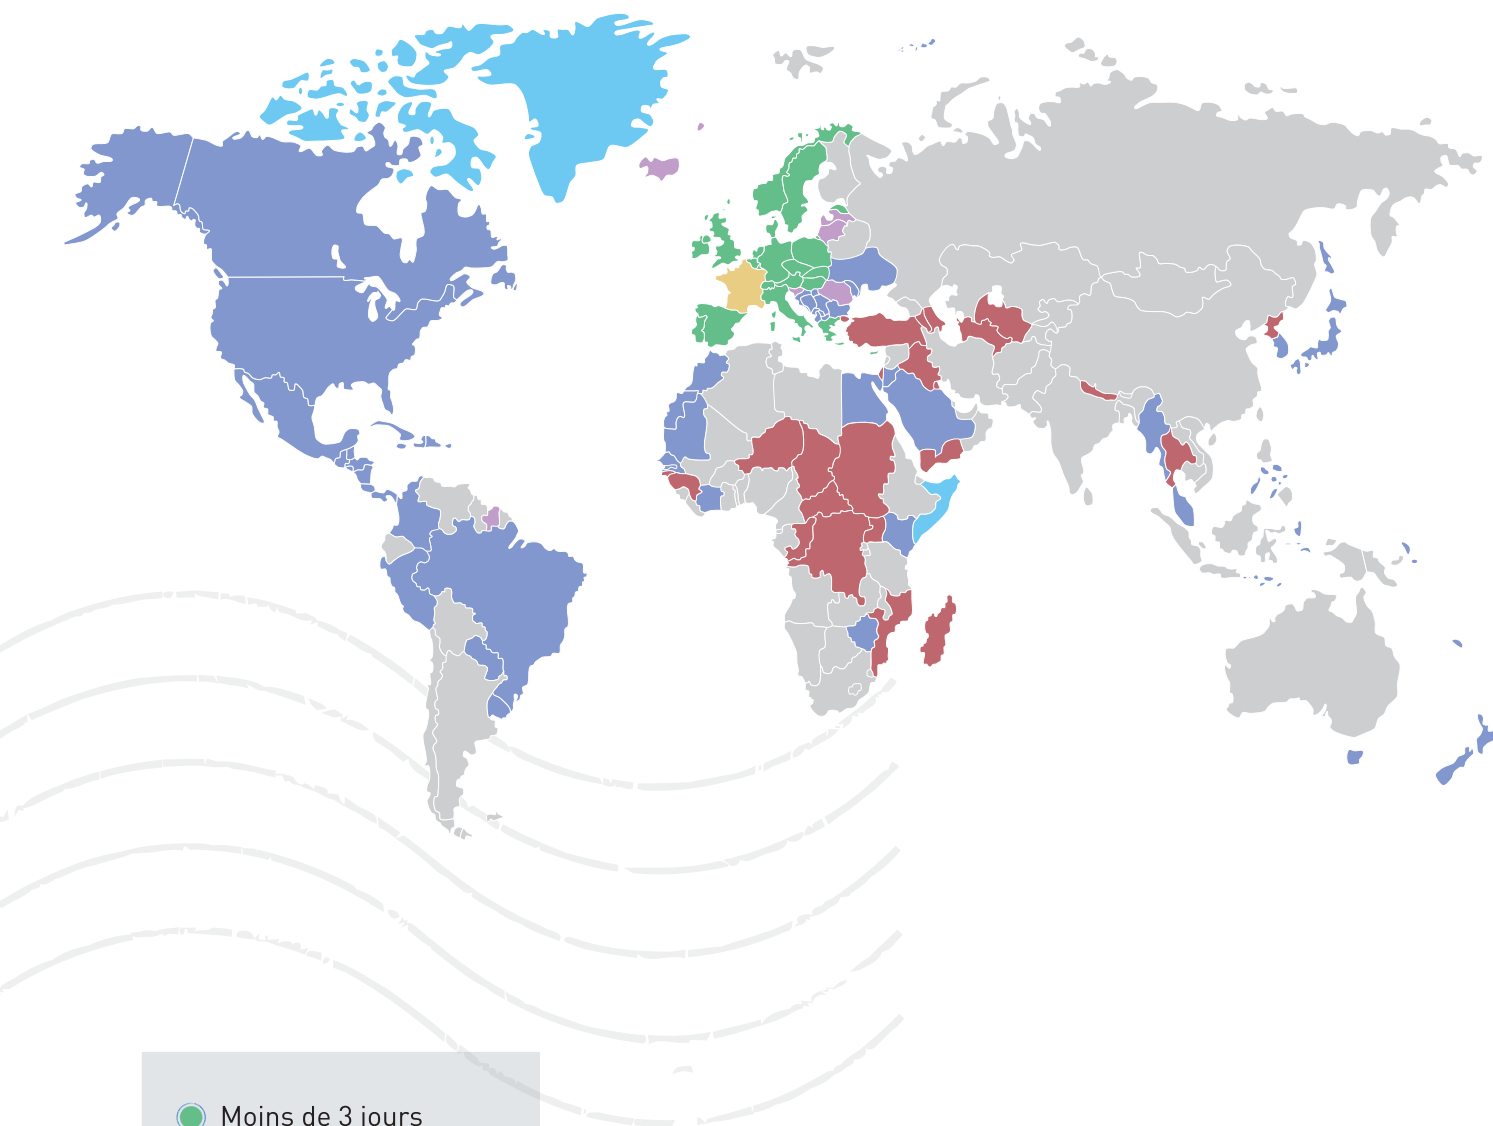

Les délais des paquets internationaux prioritaires

Rapidité, efficacité et sécurité :
retrouvez ici tous les délais de livraison de vos envois vers le monde entier.

- Moins de 3 jours
- 3 à 4 jours
- 4 à 6 jours
- 5 à 8 jours
- 8 à 10 jours
- Délais non mesurés

Les délais des envois en Marketing Direct

2 zones d'expédition :

-  Union européenne et Suisse à J+8*
-  Reste du monde à J+12*

* Délais moyens indicatifs

Les délais des envois du Courrier relationnel

Les tarifs par zone au départ de France métropolitaine

DESTINATIONS	PRIO	ÉCO	ZONE
Açores	J + 3	J + 6	1
Afghanistan	J + 12	J + 17	2
Afrique	J + 5/7	J + 10/12	2
Albanie	J + 5	J + 10	2
Algérie (Alger)	J + 3/5	J + 8/10	2
Algérie (reste du pays)	J + 5/7	J + 10/12	2
Allemagne	J + 2	J + 6	1
Angola	J + 6/8	J + 11/13	2
Anguilla	J + 6	J + 11	2
Antigua et Barbuda	J + 6	J + 11	2
Antilles Néerlandaises	J + 5	J + 10	2
Arabie Saoudite	J + 4/6	J + 9/11	2
Argentine (Buenos Aires)	J + 4/5	J + 9/10	2
Argentine (reste du pays)	J + 7	J + 12	2
Arménie (Erevan)	J + 7	J + 12	2
Arménie (reste du pays)	J + 9/10	J + 14/15	2
Ascension	J + 5	J + 10	2
Australie (Melbourne/Sydney)	J + 5	J + 10	2
Australie (reste du pays)	J + 6/8	J + 11/13	2
Autriche	J + 2	J + 6	1
Azerbaïdjan	J + 7/9	J + 12/14	2
Bahamas	J + 5/7	J + 10/12	2
Bahreïn	J + 4/6	J + 9/11	2
Bangladesh	J + 6/7	J + 11/12	2
Barbade	J + 5	J + 10	2
Belgique	J + 2	J + 4	1
Belize	J + 6	J + 11	2
Bénin (Cotonou)	J + 4/5	J + 9/10	2
Bénin (reste du pays)	J + 5/7	J + 10/12	2
Bermudes	J + 6	J + 11	2
Bhoutan	J + 6/9	J + 11/14	2
Biélorussie	J + 5	J + 10	2
Bolivie	J + 5/7	J + 10/12	2